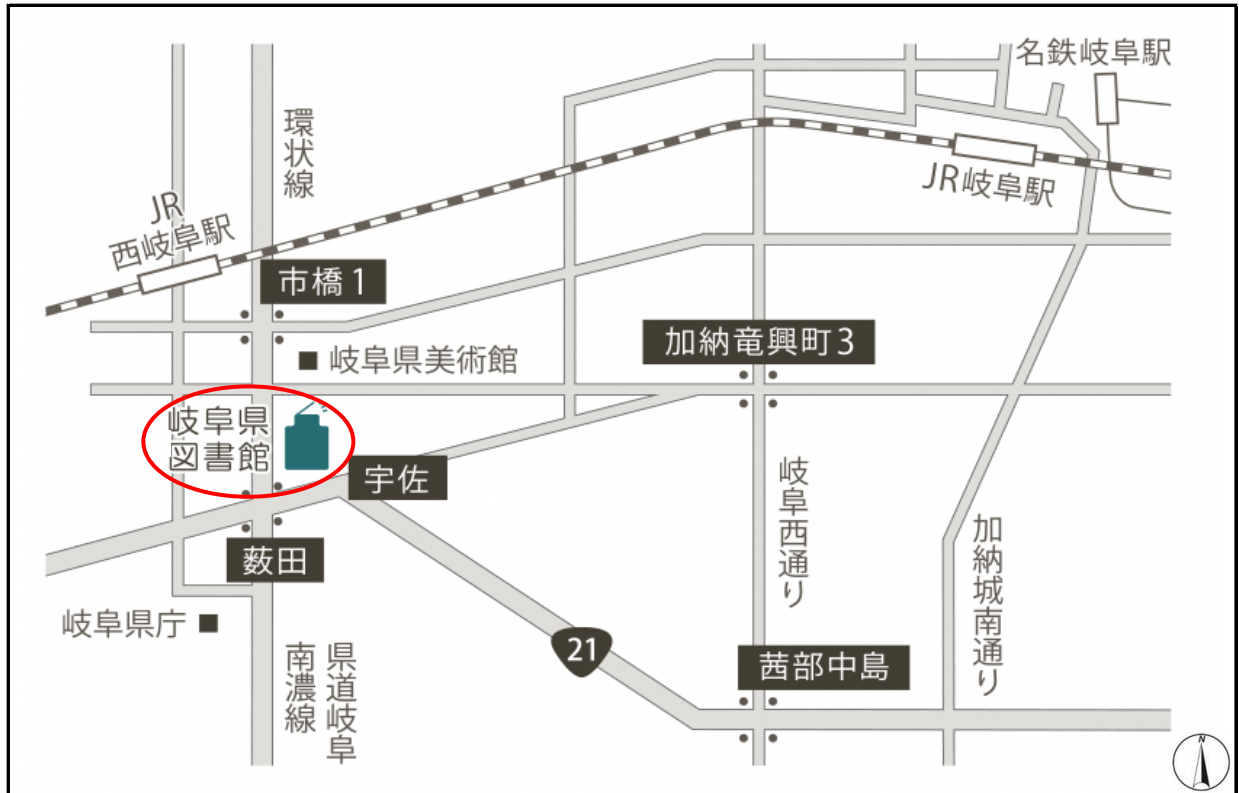

会場: 岐阜県図書館(岐阜市宇佐4-2-1)案内図

○アクセス地図(JR西岐阜駅から徒歩15分)

○駐車場案内(混雑することがありますので余裕をもってお越しください。)

Ⓢ: 駐車場への入口は、歩道の段差がありますのでご注意ください。