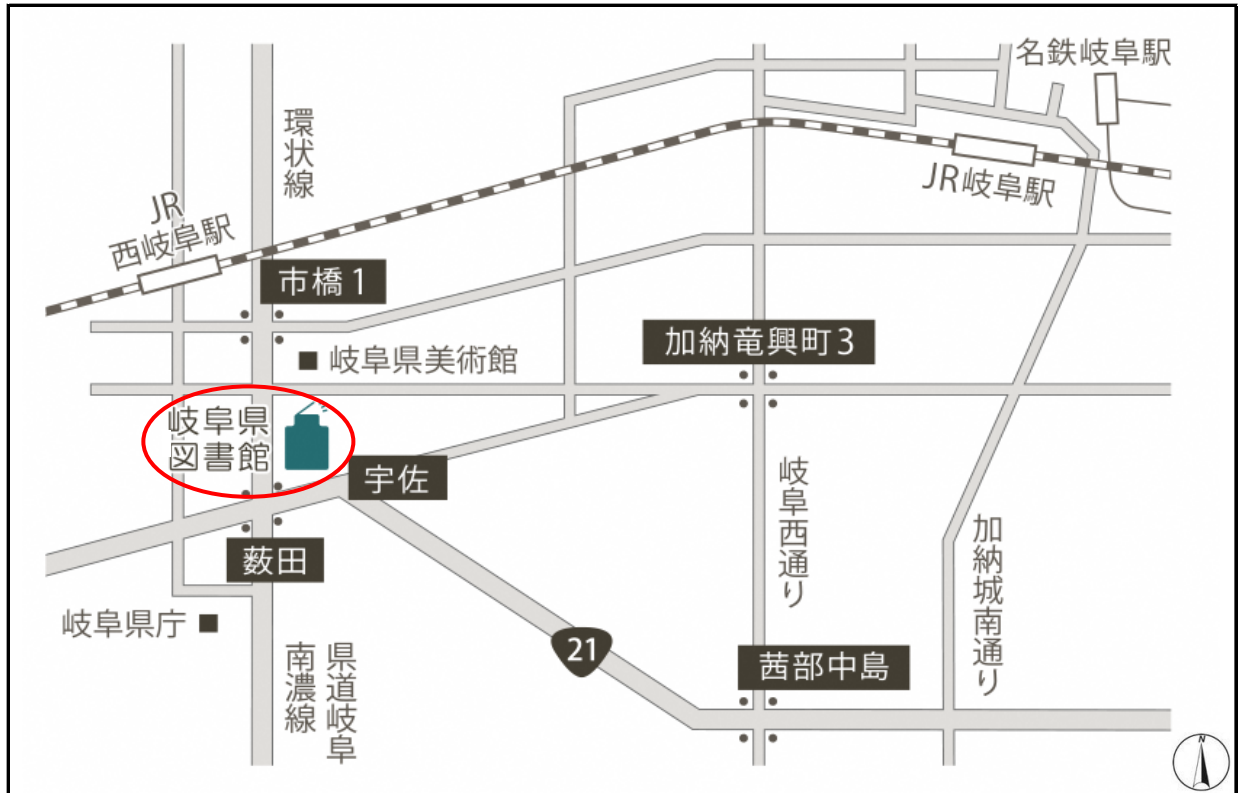

会場：岐阜県図書館(岐阜市宇佐4-2-1)案内図

○アクセス地図(JR西岐阜駅から徒歩15分)

○駐車場案内(混雑することがありますので余裕をもってお越しください。)

㊦: 駐車場への入口は、歩道の段差がありますのでご注意ください。