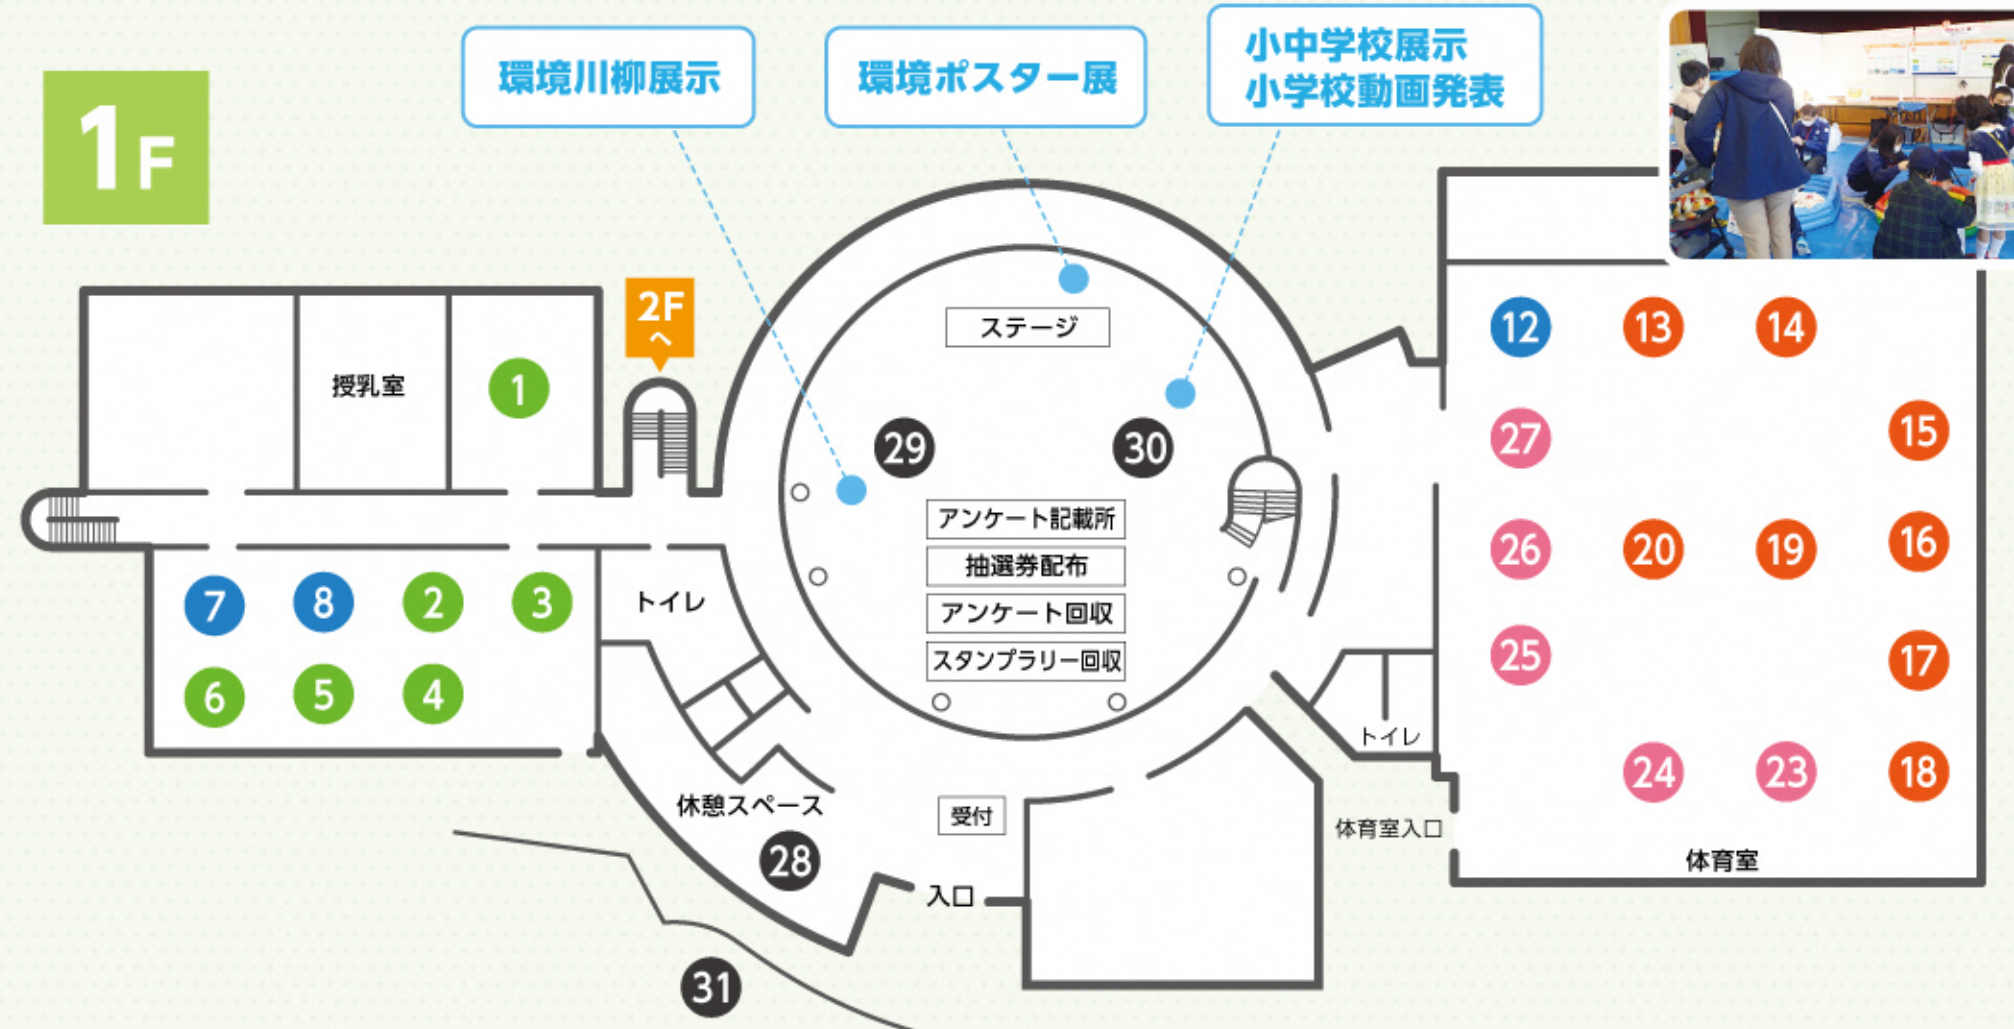

会場案内MAP

自然 ~可児の自然を守ろう~

1 里山クラブ可児

- **展示** ・活動紹介
- **体験** ・しいたけの菌打ち体験(約10組)
- **販売** ・里山産物(里芋、竹細工など)の販売

2 可児市生涯学習 コーディネーターの会

- **展示** ・活動紹介
- **体験** ・希少植物の缶バッジづくり(約20人)
- **その他** ・ショートセミナー「可児の成り立ち
  ~豊かな自然環境、地質ヒストリー~」

3 大森奥山湿地群を守る会

- **展示** ・大森奥山湿地について
  ・湿地に生息する貴重な生きものについて
  ・活動紹介

4 可児市めだかの楽校

- **展示** ・一年間の活動報告
  ・川に住む生き物の展示
- **体験** ・「水質調査」って何?

5 鳩吹山を緑にする会

- **展示** ・会の活動紹介パネル
- **体験** ・けん玉、ぶんぶんごま作り
- **配布** ・大賀ハスの種(約20個)

6 高校生魚類剥製作家 FISH CRAFT HIKARU **NEW**

- **展示** ・魚のはく製展示
- **販売** ・オリジナルグッズ

3R ~3Rでゴミを減らそう~

7 株式会社小林三之助商店 可児工場

- **展示** ・木くずのリサイクル工程について
  ・小林三之助商店で生産、
  販売しているチップ

8 株式会社 橋本

- **展示** ・資源物のリサイクルの流れについて
- **配布** ・トイレトイレットペーパー(約200個)

9 わくわく体験館

- **体験** ・リサイクル万華鏡づくり(約70名)
  ・リサイクルガラス遊び(約70名)
- **販売** ・ガラス工芸品

10 おもちゃ病院かに

- **配布** ・リユースおもちゃ(約15個)
- **その他** ・おもちゃの無料修理

11 カヤバ株式会社

- **展示** ・木材の粉砕機(タウンピーパー)の展示
- **配布** ・タウンピーパーで粉砕したチップ(約100個)
  (協力:可児市シルバー人材センター)

12 可茂衛生施設利用組合 ささゆりクリーンパーク

- **展示** ・プラスチックごみについて
- **体験** ・ユーリーの海クリーン作戦
- **配布** ・オリジナル缶バッジ(約100個)

そのほか

- **28 可茂学園 麦の丘**
  販売 ・焼きたてパンの販売(約300個)
- **29 可児市 環境課**
  展示 ・環境課の取組み紹介
- **30 環境パートナーシップ・可児**
  展示 ・環境パートナーシップ・可児の紹介
- **31 苗木配布**
  配布 ・緑化木の配布

地球温暖化対策

~ストップ地球温暖化!~

13 岐阜県環境生活部 環境生活政策課・ 脱炭素社会推進課

- **展示** ・学ぼう、環境問題! 始めよう、
  暮らしの脱炭素化アクション!
- **配布** ・エコグッズ(約200個)

14 岐阜県地球温暖化防止活動 推進センター

- **体験** ・ガチャポンでデコ活宣言!
- **配布** ・デコ活チャレンジシート、ノベルティ(320個)

15 大王製紙株式会社 可児工場

- **展示** ・紙で作ったエリプラペーパー
  (マドラー、スプーン、フォークなど)の紹介
- **体験** ・オリジナルティッシュ作成

16 パナソニック株式会社 エレクトリックワークス社 **NEW**

- **体験** ・「手回し発電機」で模型電車を走らせよう!

17 リコージャパン株式会社 岐阜支社 東濃営業所

- **体験** ・リコープリンターでエコバッグ作成

18 株式会社篠田製作所

- **展示** ・節電による環境破壊防止活動について
  ・植物生育促進剤について
- **体験** ・らせん式水力発電装置の発電体験
- **配布** ・ガチャガチャ景品(約150個)

19 関西電力株式会社 今渡水力センター

- **展示** ・環境保全の取組み紹介
- **体験** ・LED、蛍光灯、裸電球比較実験
  ・電磁石によるお魚釣り

20 自然科学研究機構 核融合科学研究所

- **展示** ・電気と磁気の不思議を見てみよう!
  プラズマボールと超伝導列車

21 中部電力 パワーグリッド株式会社 加茂営業所

- **展示** ・電気自動車
  ・再エネ自給率見える化サービスについて
  ・停電時お知らせサービスアプリについて
- **体験** ・手回し発電機による発電体験

22 東濃鉄道株式会社 **NEW**

- **体験** ・EVバス見学&乗車体験!
- **配布** ・ウェットティッシュ、ボールペン(各約100個)
- **販売** ・東鉄バスオリジナルグッズ

食品ロス・地産地消

~地産地消で食品ロスを減らそう!~

23 可児市生活学校

- **展示** ・くらしの無駄を総点検
  ・もしもの備え
- **体験** ・リサイクル瓶に絵を描こう(約15名)
- **配布** ・とろとろ石鹸(約100個)
- **その他** ・フードドライブ(食品の回収)

24 生活協同組合コープぎふ 多治見支所

- **展示** ・コープぎふが取組む環境活動について
- **体験** ・UVビーズストラップ作り体験(約50名)
- **その他** ・フードドライブ(食品の回収)

25 生活改善グループ 味菜の家

- **販売** ・可児の手作り味噌

26 特定非営利活動法人 さといも塾

- **展示** ・さといも塾の活動紹介
- **販売** ・地産野菜や食品

27 一般社団法人 カニミライブ **NEW**

- **販売** ・可児市の特産品を使った
  クッキー、ジャム(各約100個)