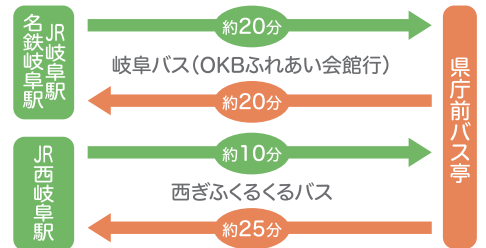

# 第36回 岐阜県 農業 フェスティバル

2025  
10/25(土) 10:00~16:00  
26(日) 9:00~16:00

岐阜県庁及び周辺にて開催

シャトルバスご利用の方に  
県産品等が当たる  
抽選券をプレゼント!

臨時駐車場案内図

会場へは公共交通機関をご利用ください。

車でお越しの場合は、シャトルバス利用者駐車場もご利用ください(県庁立体駐車場もご利用いただけますが渋滞緩和にご協力をお願いします)

シャトルバス運行ルート

- 県庁南ルート(左回りのみ)
- 県庁西ルート
- シャトルバス(乗降位置)

お問い合わせ

岐阜県農業フェスティバル実行委員会事務局(岐阜県農政部農産物流通課内)  
〒500-8570 岐阜市藪田南2-1-1(岐阜県庁13階) TEL.058-272-8417(直) E-mail:c11444@pref.gifu.lg.jp

岐阜県農業フェスティバル